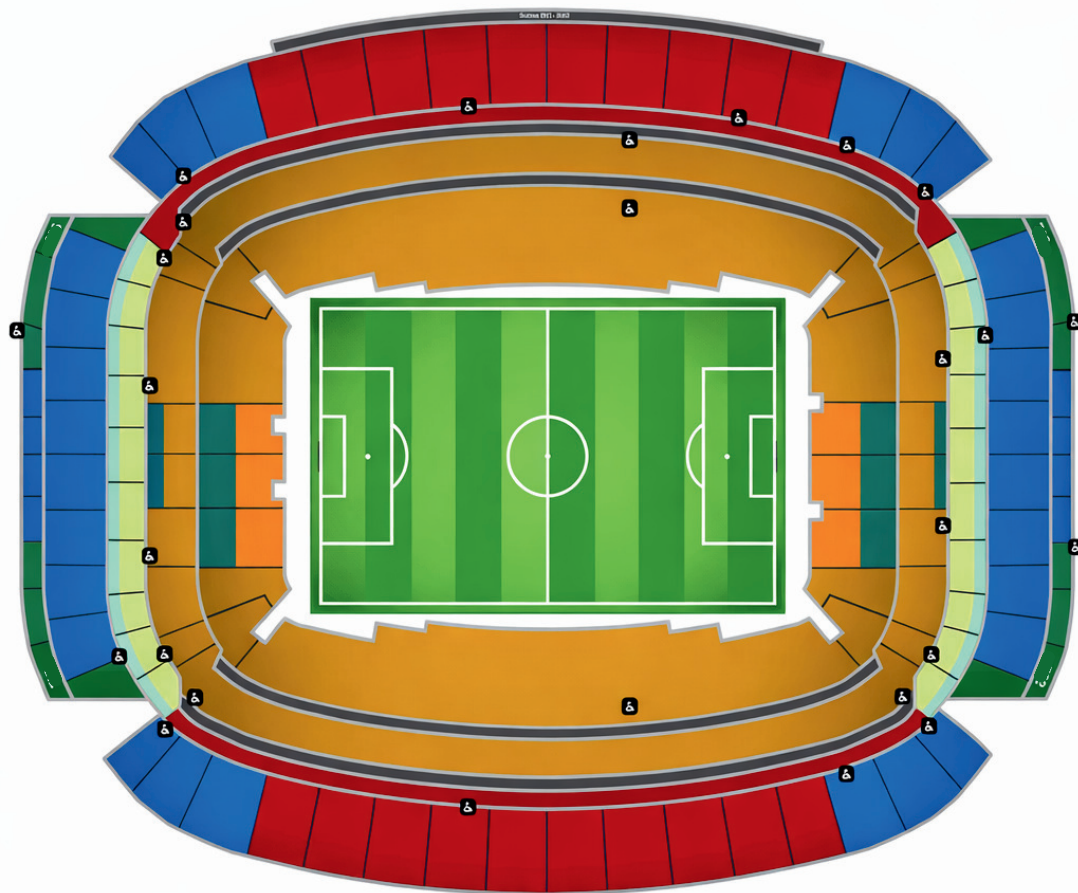

DISPONIBILIDAD DE CATEGORÍAS

- **CATEGORÍA 1:** LOS BOLETOS MÁS CAROS. ESTÁN UBICADOS EN LAS ZONAS PREFERENTES DE LAS GRADAS INFERIORES.
- **CATEGORÍA 2:** UBICADOS FUERA DE LAS ÁREAS DE LA CATEGORÍA 1. DISPONIBLES TANTO EN LAS GRADAS INFERIORES COMO EN LAS SUPERIORES.
- **CATEGORÍA 3:** UBICADOS FUERA DE LAS ÁREAS DE LAS CATEGORÍAS 1 Y 2. DISPONIBLES GENERALMENTE EN LAS GRADAS SUPERIORES.

CATEGORÍAS

VS

KANSAS CITY STADIUM

Category 1	
Category 2	
Category 3	
Category 4	
Supporters Premier Tier	
Supporters Standard Tier	
Supporters Value Tier	
Supporters Entry Tier	
Accessible Seating Area	

CATEGORÍAS

VS

HOUSTON STADIUM

Category 1	
Category 2	
Category 3	
Category 4	
Supporters Premier Tier	
Supporters Standard Tier	
Supporters Value Tier	
Supporters Entry Tier	
Accessible Seating Area	

CATEGORÍAS

VS

HOUSTON STADIUM

Category 1	
Category 2	
Category 3	
Category 4	
Supporters Premier Tier	
Supporters Standard Tier	
Supporters Value Tier	
Supporters Entry Tier	
Accessible Seating Area	